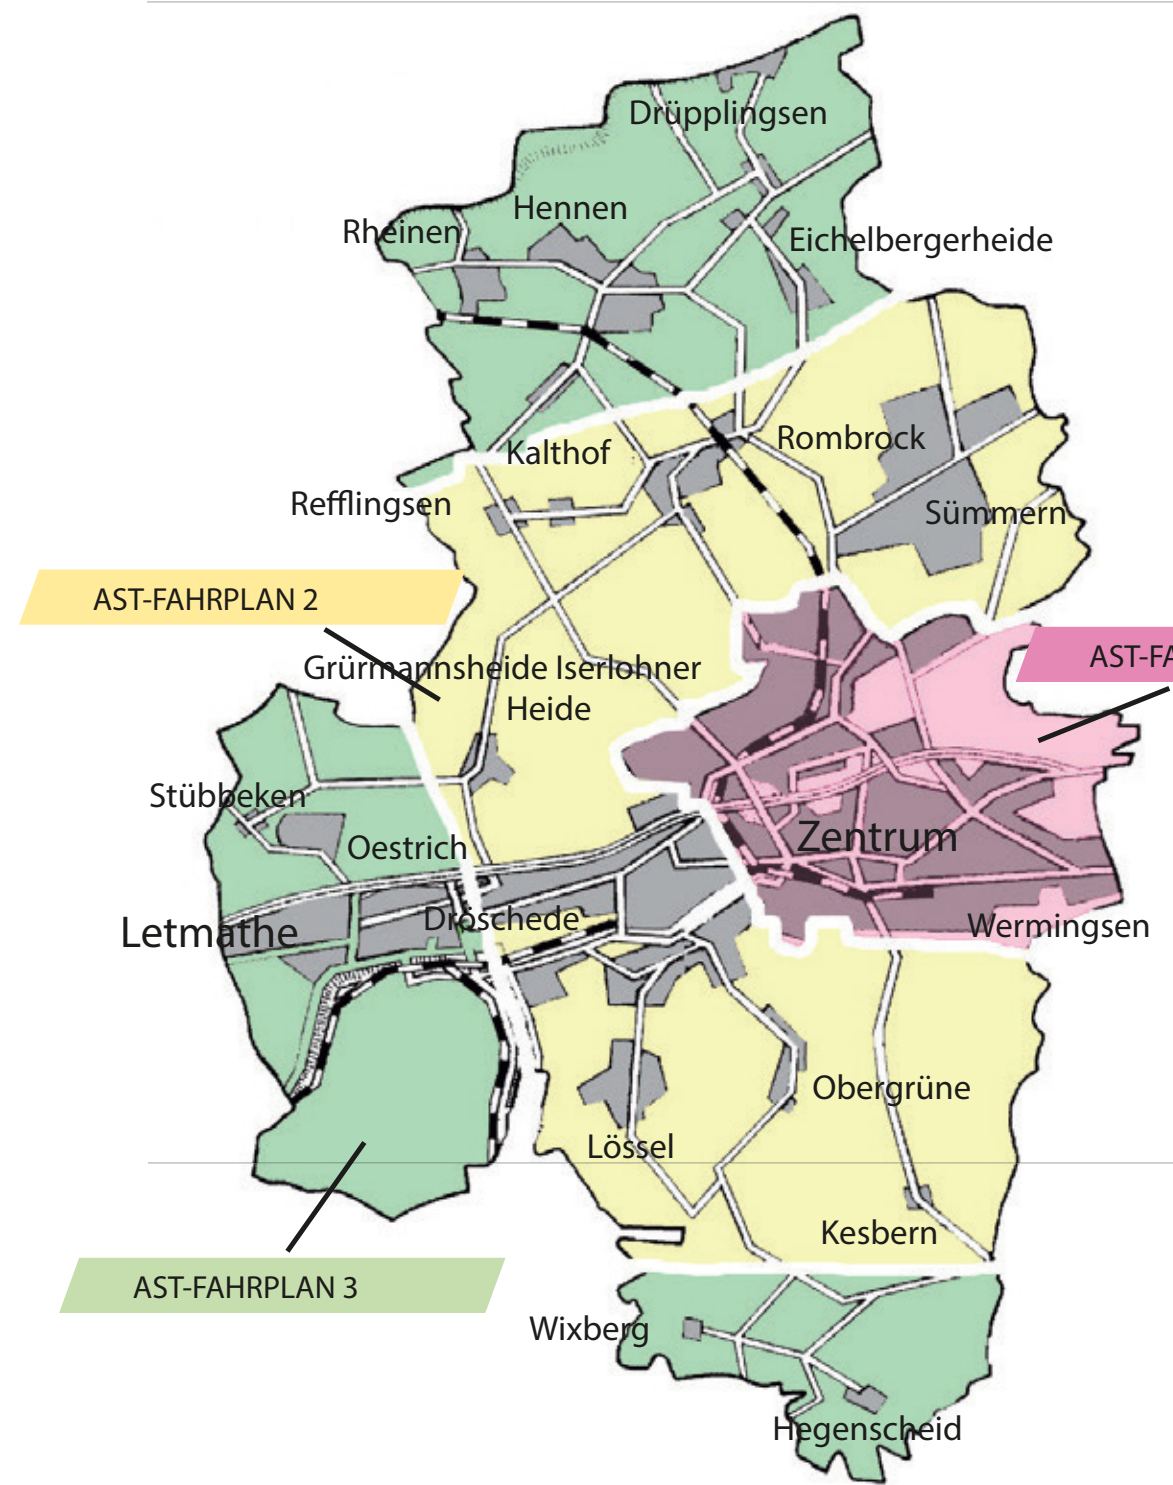

## WOHIN?

Ihr AST bringt Sie sicher zu allen Zielen innerhalb des Stadtgebietes.

### NÄCHTE FR./SA. UND SA./SO.

Ab Schwerte Bf. :	
zu allen Zielen im Stadtgebiet Iserlohn	
	0.30
	1.30
	2.30
	3.30

gültig ab: Juni 2026

### AST-FAHRPLAN 2

von allen Abfahrtsstellen in folgenden Stadtteilen:  
Kesbern // Obergrüne // Roden // Lössel // Untergrüne // Lasbeck // Stenglingsen // Oestrich // Dröschede//Dröscheder//Feld//Grümannsheide//Kalthof//Sümmern//Rombrock